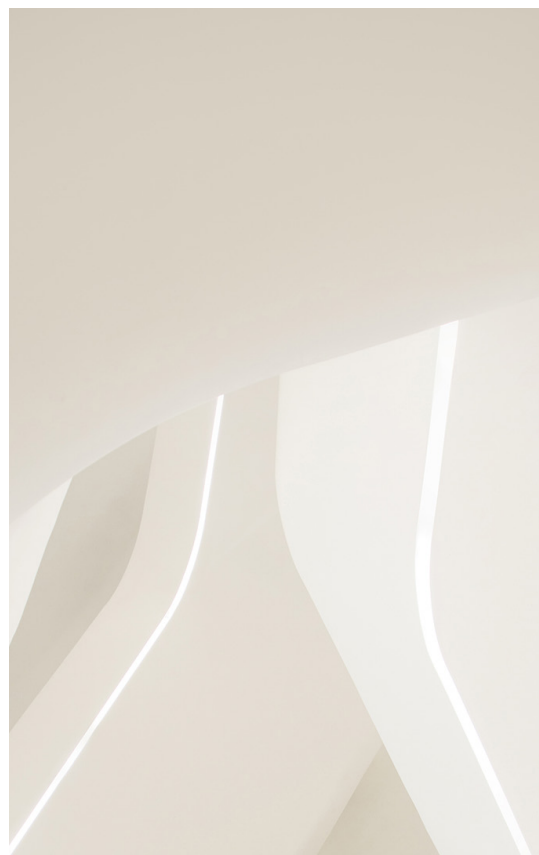

Este proyecto nos permitió explorar diferentes técnicas de iluminación, capturando tanto la creatividad y precisión de Diego en cada cóctel, como el ambiente elegante y dinámico de la coctelería. La nueva tecnología de Profoto fue clave para resaltar los detalles y texturas de cada escena, aportando una calidad excepcional en cada toma.

El resultado final fue un conjunto de imágenes y videos que no solo muestran el arte de la coctelería, sino que también demuestran cómo la iluminación adecuada puede transformar una escena.

Estamos emocionados de compartir este trabajo y de continuar explorando nuevas formas de capturar momentos únicos

EXACTITUDE

Es una exploración visual de las herramientas de precisión, presentadas desde una nueva perspectiva que trasciende su funcionalidad cotidiana. A través de estas imágenes, los instrumentos —compases, escuadras, calibres— cobran vida en un entorno estético minimalista que realza su geometría, líneas y textura. El juego de luces y sombras envuelve cada herramienta, despojándolas de su contexto técnico y transformándolas en objetos de arte. La serie Exactitude ha sido premiada con un Lux Bronce en la categoría bodegón, reconociendo su capacidad de elevar estos elementos técnicos a una experiencia visual cautivadora y artística.